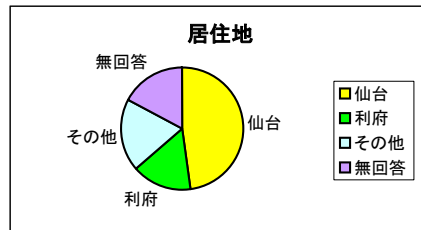

当日の記録: (裏面にアンケート結果あり)

○ボラ参加者: 45名

○入場者 午前: 554名、午後: 494名 合計: 1,048名

○ボール貸し出し 108名

○クイズラリー 参加者: 153名 (内正解者: 61名)

○フェイスペイント&キックターゲット&見学案内 500名以上

5/5ピッチ開放/クイズラリー参加者アンケート集計

回収155枚(有効回答:140枚、無回答:15枚)

注意:クイズラリー参加者の集計であり、芝開放全参加者ではない

1、何歳ですか？

年齢	人数
3	3
4	12
5	7
6	15
7	15
8	13
9	16
10	35
11	20
12	3
13	1
合計	140

2、家はどこですか？

仙台	67
利府	22
その他	27 県内各地、福島
無回答	24
合計	140

3、誰と来ましたか？

父母兄弟	53
友人	20
父	13
父と兄弟	8
母と兄弟	8
母	5
兄弟	4
父母	3
その他	2
無回答	24
合計	140

4、何が面白かったですか？(複数回答)

クイズラリー	66
ピッチ	53
キックター	34
フェイスペ	12
見学ツアー	4
合計	169

5、また来たいですか？

また来たい	116
来たくない	0
わからない	9
無回答	15
合計	140

6、次はどんなことをしたい？(任意)

サッカー(見る)	50
かけっこ	15
キックター	11
クイズラリー	7
ニュースポ	3
見学ツアー	3
フェイスペ	1
Mrピッチに	1
合計	91