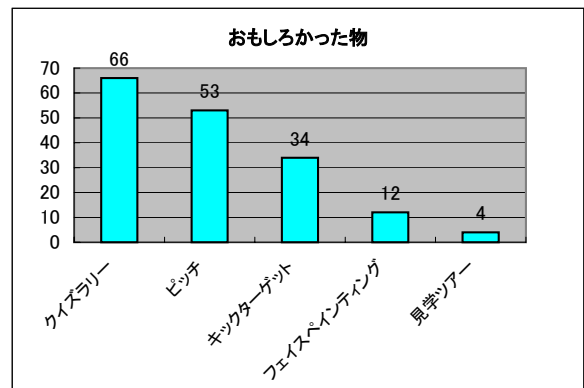

当日の記録: (裏面にアンケート結果あり)

○ボラ参加者: 45名

○入場者 午前: 554名、午後: 494名 合計: 1,048名

○ボール貸し出し 108名

○クイズラリー 参加者: 153名 (内正解者: 61名)

○フェイスペイント&キックターゲット&見学案内 500名以上

5/5ピッチ開放/クイズラリー参加者アンケート集計

回収155枚(有効回答:140枚、無回答:15枚)

注意:クイズラリー参加者の集計であり、芝開放全参加者ではない

1、何歳ですか？

年齢	人数
3	3
4	12
5	7
6	15
7	15
8	13
9	16
10	35
11	20
12	3
13	1
合計	140

2、家はどこですか？

仙台	67
利府	22
その他	27 県内各地、福島
無回答	24
合計	140

3、誰と来ましたか？

父母兄弟	53
友人	20
父	13
父と兄弟	8
母と兄弟	8
母	5
兄弟	4
父母	3
その他	2
無回答	24
合計	140

4、何が面白かったですか？(複数回答)

クイズラリー	66
ピッチ	53
キックター	34
フェイスペ	12
見学ツアー	4
合計	169

5、また来たいですか？

また来たい	116
来たくない	0
わからない	9
無回答	15
合計	140

6、次はどんなことをしたい？(任意)

サッカー(見る)	50
かけっこ	15
キックター	11
クイズラリー	7
ニュースポ	3
見学ツアー	3
フェイスペ	1
Mrピッチに	1
合計	91