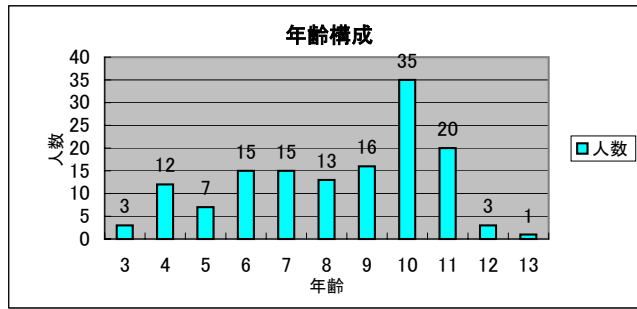

当日の記録: (裏面にアンケート結果あり)

○ボラ参加者: 45名

○入場者 午前: 554名、午後: 494名 合計: 1,048名

○ボール貸し出し 108名

○クイズラリー 参加者: 153名 (内正解者: 61名)

○フェイスペイント&キックターゲット&見学案内 500名以上

5/5ピッチ開放/クイズラリー参加者アンケート集計

回収155枚(有効回答:140枚、無回答:15枚)

注意:クイズラリー参加者の集計であり、芝開放全参加者ではない

1、何歳ですか？

年齢	人数
3	3
4	12
5	7
6	15
7	15
8	13
9	16
10	35
11	20
12	3
13	1
合計	140

2、家はどこですか？

仙台	67
利府	22
その他	27 県内各地、福島
無回答	24
合計	140

3、誰と来ましたか？

父母兄弟	53
友人	20
父	13
父と兄弟	8
母と兄弟	8
母	5
兄弟	4
父母	3
その他	2
無回答	24
合計	140