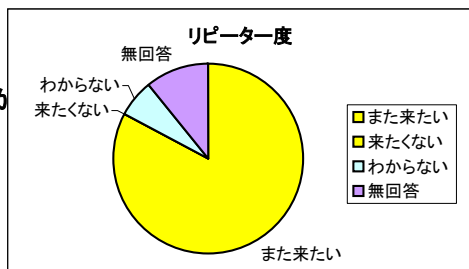

当日の記録: (裏面にアンケート結果あり)

○ボラ参加者: 45名

○入場者 午前: 554名、午後: 494名 合計: 1,048名

○ボール貸し出し 108名

○クイズラリー 参加者: 153名 (内正解者: 61名)

○フェイスペイント&キックターゲット&見学案内 500名以上

5/5ピッチ開放/クイズラリー参加者アンケート集計

回収155枚(有効回答:140枚、無回答:15枚)

注意:クイズラリー参加者の集計であり、芝開放全参加者ではない

1、何歳ですか？

年齢	人数
3	3
4	12
5	7
6	15
7	15
8	13
9	16
10	35
11	20
12	3
13	1
合計	140

2、家はどこですか？

仙台	67
利府	22
その他	27 県内各地、福島
無回答	24
合計	140

3、誰と来ましたか？

父母兄弟	53
友人	20
父	13
父と兄弟	8
母と兄弟	8
母	5
兄弟	4
父母	3
その他	2
無回答	24
合計	140

4、何が面白かったですか？(複数回答)

クイズラリー	66
ピッチ	53
キックター	34
フェイスペ	12
見学ツアー	4
合計	169

5、また来たいですか？

また来たい	116
来たくない	0
わからない	9
無回答	15
合計	140

6、次はどんなことをしたい？(任意)

サッカー(見る)	50
かけっこ	15
キックター	11
クイズラリー	7
ニュースポ	3
見学ツアー	3
フェイスペ	1
Mrピッチに	1
合計	91