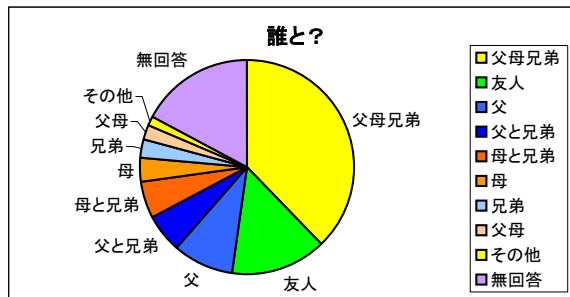

当日の記録: (裏面にアンケート結果あり)

○ボラ参加者: 45名

○入場者 午前: 554名、午後: 494名 合計: 1,048名

○ボール貸し出し 108名

○クイズラリー 参加者: 153名 (内正解者: 61名)

○フェイスペイント&キックターゲット&見学案内 500名以上

5/5ピッチ開放/クイズラリー参加者アンケート集計

回収155枚(有効回答:140枚、無回答:15枚)

注意:クイズラリー参加者の集計であり、芝開放全参加者ではない

1、何歳ですか？

年齢	人数
3	3
4	12
5	7
6	15
7	15
8	13
9	16
10	35
11	20
12	3
13	1
合計	140

2、家はどこですか？

仙台	67
利府	22
その他	27 県内各地、福島
無回答	24
合計	140

3、誰と来ましたか？

父母兄弟	53
友人	20
父	13
父と兄弟	8
母と兄弟	8
母	5
兄弟	4
父母	3
その他	2
無回答	24
合計	140

4、何が面白かったですか？(複数回答)

クイズラリー	66
ピッチ	53
キックター	34
フェイスペ	12
見学ツアー	4
合計	169

5、また来たいですか？

また来たい	116
来たくない	0
わからない	9
無回答	15
合計	140

6、次はどんなことをしたい？(任意)

サッカー(見る)	50
かけっこ	15
キックター	11
クイズラリー	7
ニュースポ	3
見学ツアー	3
フェイスペ	1
Mrピッチに	1
合計	91